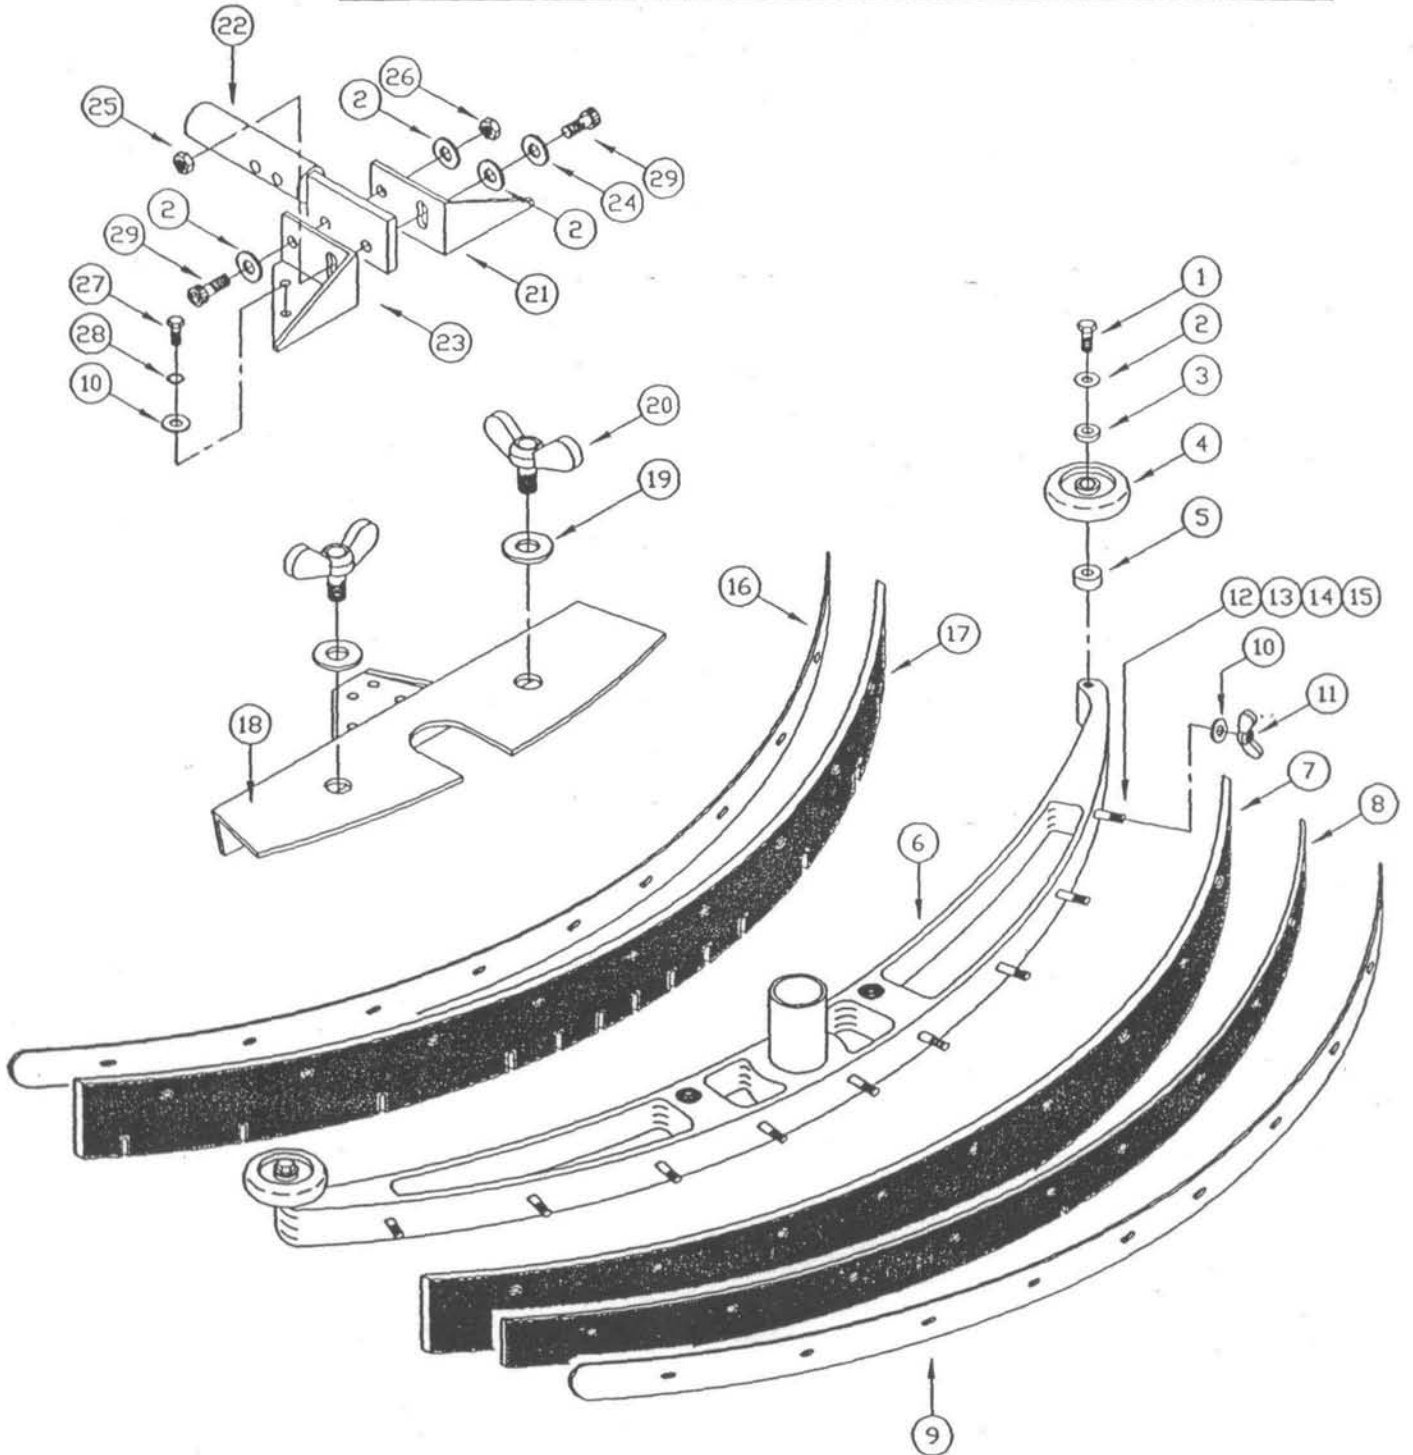

REF #	PART #	DESCRIPTION	QTY
1	712091	SHOULDER BLT 3/8 X 1.5	2
2	711507	WSR-FLAT .37X1.12X.06	5
3	711592	WSR NYLON .5X1.06X.06	2
4	808829	WHEEL TRUCK	2
5	832015	SPACER .38 X .5 X .14	2
6	320190MCH	SQUEEGE CASTING MCH	1
7	320194	REAR SQUEEGE BLADE	1
8	320195	REINFORCMENT BLADE 320	1
9	320192	REAR BLADE STRAP 320	1
10	711504	WSR-FLAT 1/4 ID SS	12
11	712668	WING NUT SS 1/4 20	8
12	712571	CR BLT SS 1/4 20 X 1.5	2
13	712572	CR BLT SS 1/4 20 X 2.00	2
14	712573	CR BLT SS 1/4 20X 2.50	2
15	712574	CR BLT SS 1/4 20 X 3"	2
16	320193	FRONT BLADE STRAP 320	1
17	320196	FRONT SQUEEGE BLADE 320	1
18	320191	SQUEEGE MTG BKT 320	1
19	711578	WSR-FLAT 1/2 BR	2
20	260287	BOLT WING 1/2-13 1.00"	2
21	320156	MTG BKT RH 11GA	1
22	320154	SQUEEGE MTG WELDMENT	1
23	320157	MTG BKT LH 11GA	1
24	712301	WSR-FLAT .37X.87X.06 PL	1
25	711379	NUT-FLANGED WIZZ 5/16-18	1
26	711374	NUT-NLOC 5/16-18	1
27	712562	BLT-HH 1/4-20X.75 SS	4
28	712758	WSR-HELICAL 1/4 SS	4
29	712081	BLT SDR 5/16/18X.75X.375	2
		<i>END OF THIS SECTION</i>