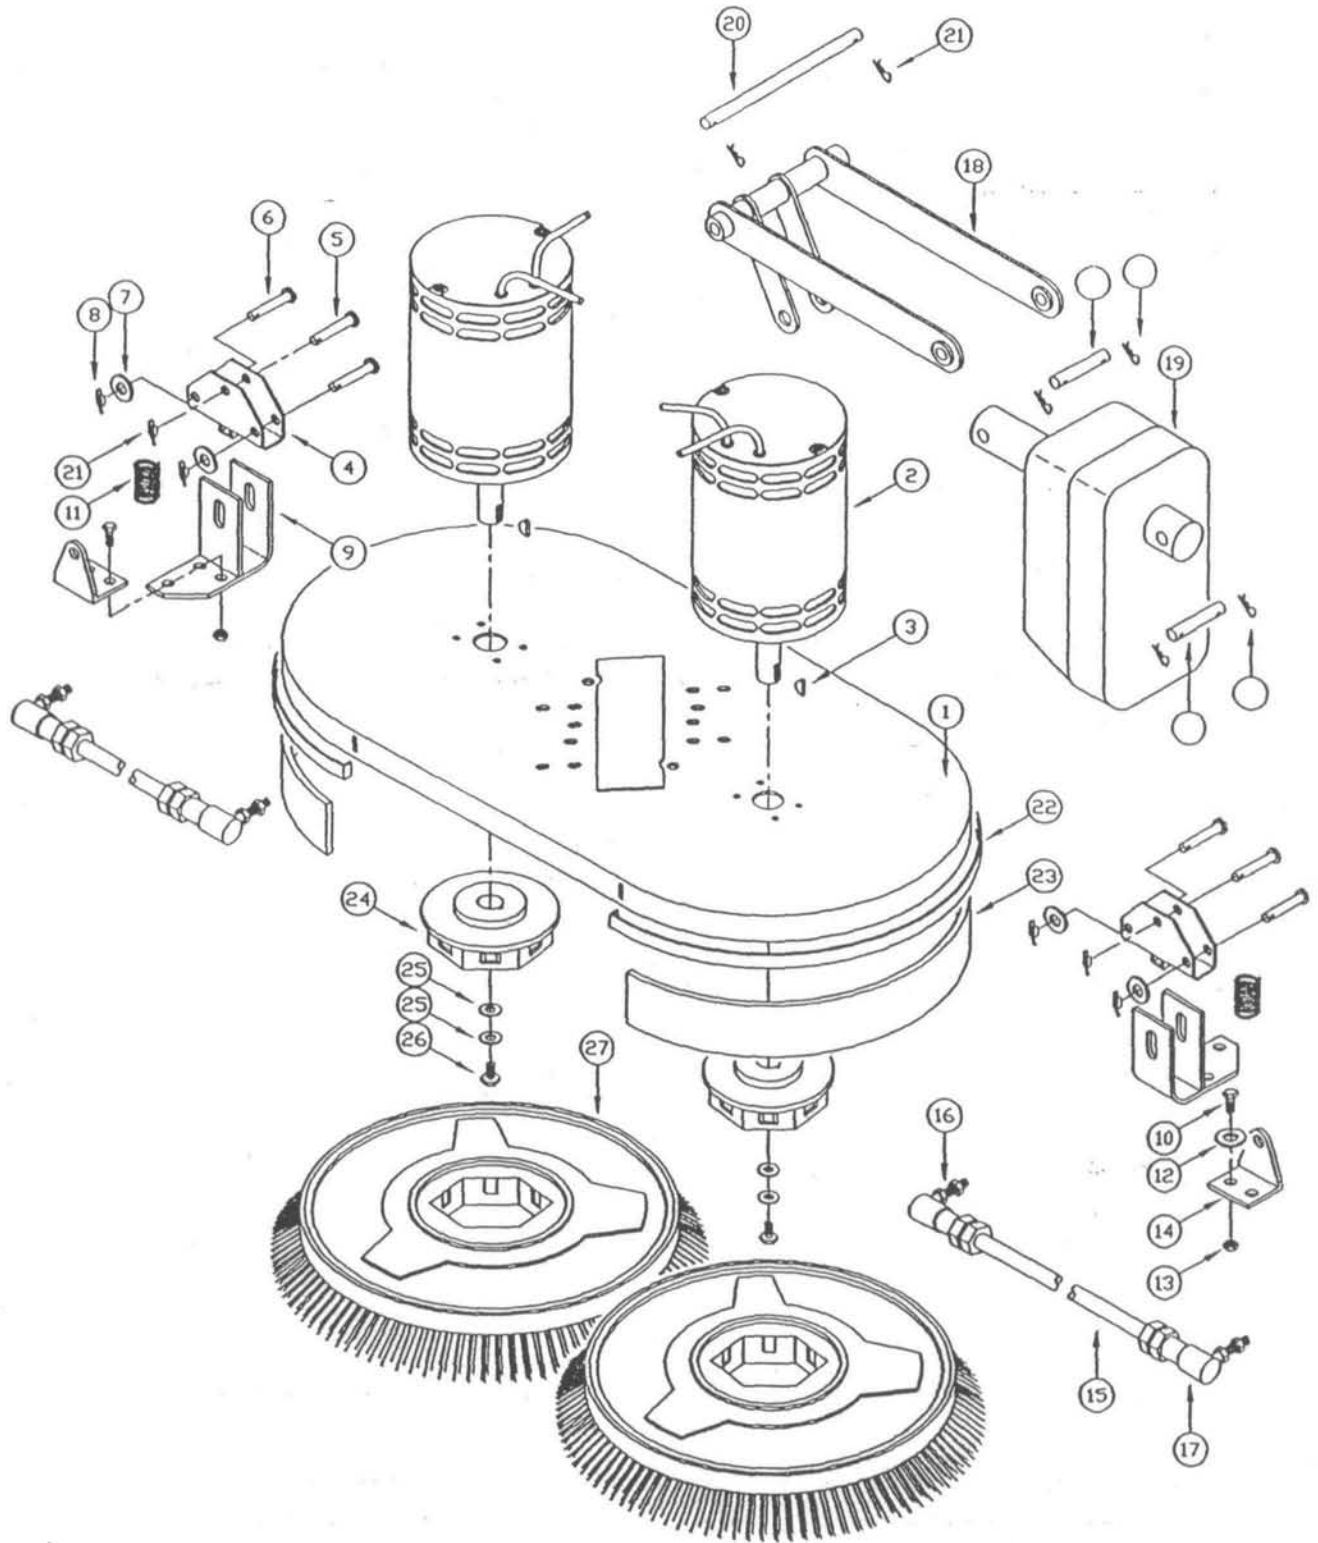

060PV001

040PV001

REF #	PART #	DESCRIPTION	QTY
1	3337001	MOTOR-DRIVE MR300 3200	1
2	3308333	WELD-MOTOR MOUNT TURRET PLTD	1
3	3308405	CHAIN-STEER #35	1
4	3337049	WELD-STEERING SPROCKET 3200	1
5	3400717	RING-RET .75 DIA SHAFT V/SW	1
6	3337084	WELD-BTM STR INPUT SHAFT	1
7	3337123	WELD-STRG TURRET MNT	1
8	3400444	SCR-FLT,3/8-16X1.00,SOC	4
9	3400087	WASHER-FLAT 3/8 STANDARD ZP	4
10	3400079	NUT-HEX 3/8-16 ES ZP	4
11	3311012	WASHER-HD SPACER SEC LIFT ARM	1
12	3303945	BEARING-FIBERGLIDE HYD.SQ.LIFT	1
13	3308338	BEARING-3.15 X 1.57 X .71	2
14	3308397	NUT-BEARING LOCK	1
15	3307237	RING-RET INT INNER WHEEL SW/A	2
16	3308518	PLT-WIRE RETAINER	1
17	3400315	SCR-HEX,#10-32X0.50 ZP	2
		END OF THIS SECTION	

040PV002

REF #	PART #	DESCRIPTION	QTY
1	3400074	NUT-HEX JAM 5/8-18 ZP	1
2	3323097	WHEEL-STEERING TC/1	1
3	3400739	BOLT-CARRIAGE 5/16-18 X 3/4 ZP	4
4	3400390	NUT-FLANGE LOCK 5/16-18	4
5	3337008	SHAFT-STEERING INPUT SHT 3200	1
6	3400080	NUT-HEX 5/16-18 ES ZP	2
7	3400231	SCR-HEX,5/16-18X2.0 ZP	2
8	3337007	SHAFT-STEERING INPUT LG 3200	1
9	-	line not used	-
10	-	line not used	-
11	-	line not used	-
12	3337077	WELD-STR WHEEL PIVOT 3200	1
13	3400392	NUT-FLANGE LOCK 3/8-16	2
14	3337002	PIN-QUICK RELEASE PLUNGER 3200	1
15	3400145	NUT-HEX JAM 3/4-10 ZP	1
16	3331330	BOLT-SHLD 1/2 X 5/8 X 3/8-16	2
17	3400086	WASHER-FLAT 1/2 STANDARD ZP	6
18	3337087	WELD-STEERING POD 3200	1
19	3400030	SCR-HEX,3/8-16X1.00 ZP	2
20	3308397	NUT-BEARING LOCK	1
<i>END OF THIS SECTION</i>			