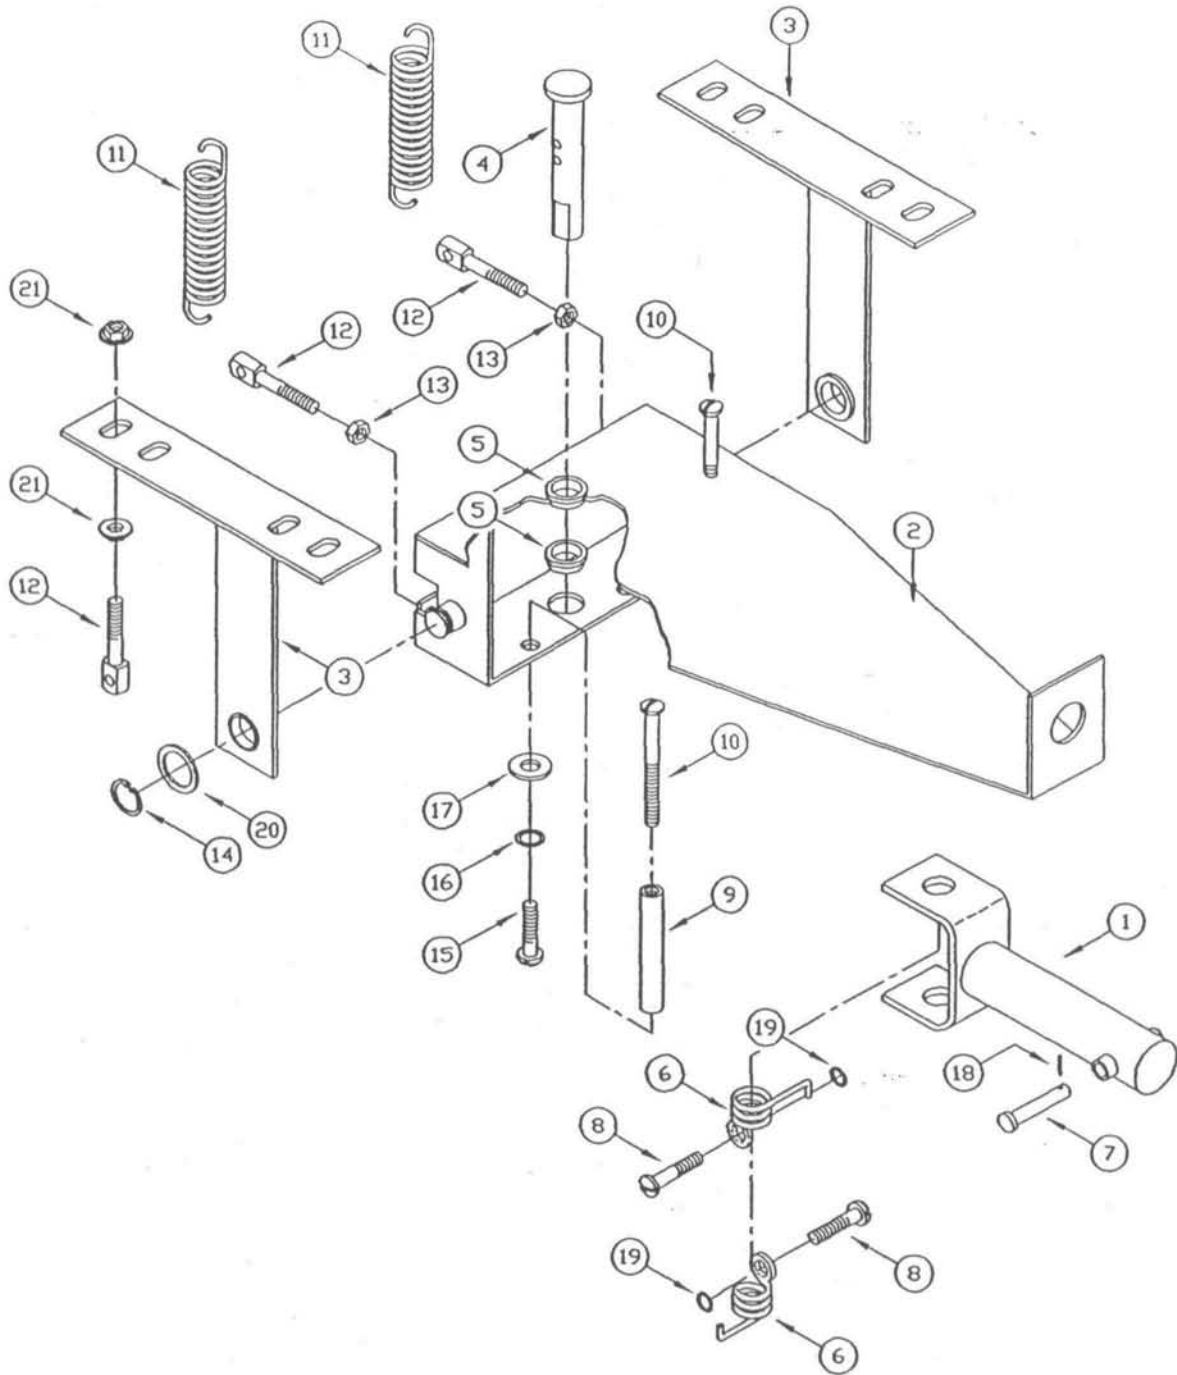

REF #	PART #	DESCRIPTION	QTY
1	3337097	WELD-SCRUB DECK 3200	1
2	742714	MOTOR, 36V 1HP	2
3	833621	KEY 1/4 X 1/4 X 1	2
4	320255	BRK,SPRING SUPPORT 11 GA	2
5	711672	CLEVIS PIN 1/2" X 2.00LG	2
6	711671	CLEVIS PIN.31x2.13 11-10	4
7	711506	WSR-FLAT 5/16 ST PL	4
8	3400125	PIN-COTTER 3/8 RUE-RING	4
9	383053	LIFT BRK'T WELDMENT	2
10	712575	BLT-HH 5/16-18X.75 SS	6
11	260137	COMPRESSION SPRING	2
12	711545	WSR-HELICAL 5/16	6
13	712680	NUT-HEX 5/16-18 SS	6
14	3337040	MNT-LIFT ARM 3200	2
15	3337160	ROD-3/8-24 X 10.06	2
16	3300820	BALL JOINT-3/8-24 W/QK REL	2
17	3300461	BALL JOINT-3/8-24 W/DUST COV.	2
18	3337156	WELD-SCRUB LIFT	1
19	742712	ACTUATOR SPO-2655	1
20	3337041	PIN-5/8 X 8.00	1
21	3400124	PIN-COTTER 5/8 RUE-RING	2
22	3337093	WELD-SKIRT STRAP 3200	2
23	430048	EXTRUDED SKIRT RAW	5 ft.
24	430035	DRIVE HUB	2
25	711517	WSR-FLAT .77X1.37X.03	2
26	210066	DRIVE HUB RETAINER BLT	2
27	-	Choose from the following items	-
	430131	BASSINE BRUSH 17B/E 32B	2
	430111	POLYGRIT BRUSH 17B/E 32	2
	430034	NYLON BRUSH 17B/E 32B	2
	430108	PAD DRIVER 17B/E 32B	2
	430132	STRATAGRIT BRUSH 17B/B32	2
		<i>END OF THIS SECTION</i>